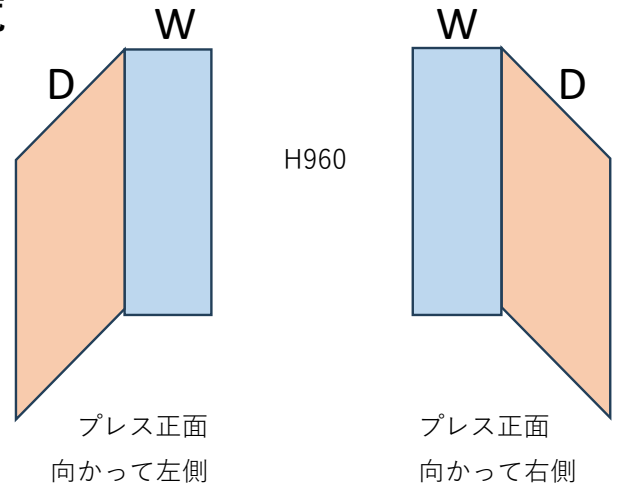

EASYGUARD セットパネルサイズ選定一覧

プレス用 V1.1

パネルサイズバリエーション

		W					
		200	300	400	500	600	700
D	400	W200×D400 (200+200)	W300×D400 (200+200)	W400×D400 (200+200) (200+200)	W500×D400 (200+300) (200+200)	W600×D400 (300+300) (200+200)	W700×D400 (200+200)
	500	W200×D500 (200+300)	W300×D500 (200+300)	W400×D500 (200+200) (200+300)	W500×D500 (200+300) (200+300)	W600×D500 (300+300) (200+300)	W700×D500 (200+300)
	600	W200×D600 (300+300) 51002 110,000	W300×D600 (300+300) 51009 121,000	W400×D600 (200+200) (300+300) 51019 143,000	W500×D600 (200+300) (300+300) 51029 143,000	W600×D600 (300+300) (300+300) 51036 154,000	W700×D600 (300+300) 51043 154,000
	700	W200×D700	W300×D700	W400×D700 (200+200)	W500×D700 (200+300)	W600×D700 (300+300)	W700×D700
	800	W200×D800	W300×D800	W400×D800 (200+200)	W500×D800 (200+300)	W600×D800 (300+300)	W700×D800
	900	W200×D900 (700+200)	W300×D900 (700+200)	W400×D900 (200+200) (700+200)	W500×D900 (200+300) (700+200)	W600×D900 (300+300) (700+200)	W700×D900 (700+200)
	1000	W200×D1000	W300×D1000	W400×D1000 (200+200)	W500×D1000 (200+300)	W600×D1000 (300+300)	W700×D1000
	1100	W200×D1100 (800+300)	W300×D1100 (800+300)	W400×D1100 (200+200) (800+300)	W500×D1100 (200+300) (800+300)	W600×D1100 (300+300) (800+300)	W700×D1100 (800+300)
	1200	W200×D1200 (1000+200)	W300×D1200 (1000+200) 51015 132,000	W400×D1200 (200+200) (1000+200) 51025 143,000	W500×D1200 (200+300) (1000+200)	W600×D1200 (300+300) (1000+200)	W700×D1200 (1000+200)
	1300	W200×D1300 (1000+300)	W300×D1300 (1000+300)	W400×D1300 (200+200) (1000+300)	W500×D1300 (200+300) (1000+300)	W600×D1300 (300+300) (1000+300)	W700×D1300 (1000+300)

C型フレームプレス側面防護用。プレス左右片側ごとの奥面パネル (W) と側面パネル (D) で構成、上表で選択したサイズに合わせたアーム 3 本他組立金具、ボルト類を含む片側分のセットです。メッシュパネル高さHは960mm 1 サイズ。